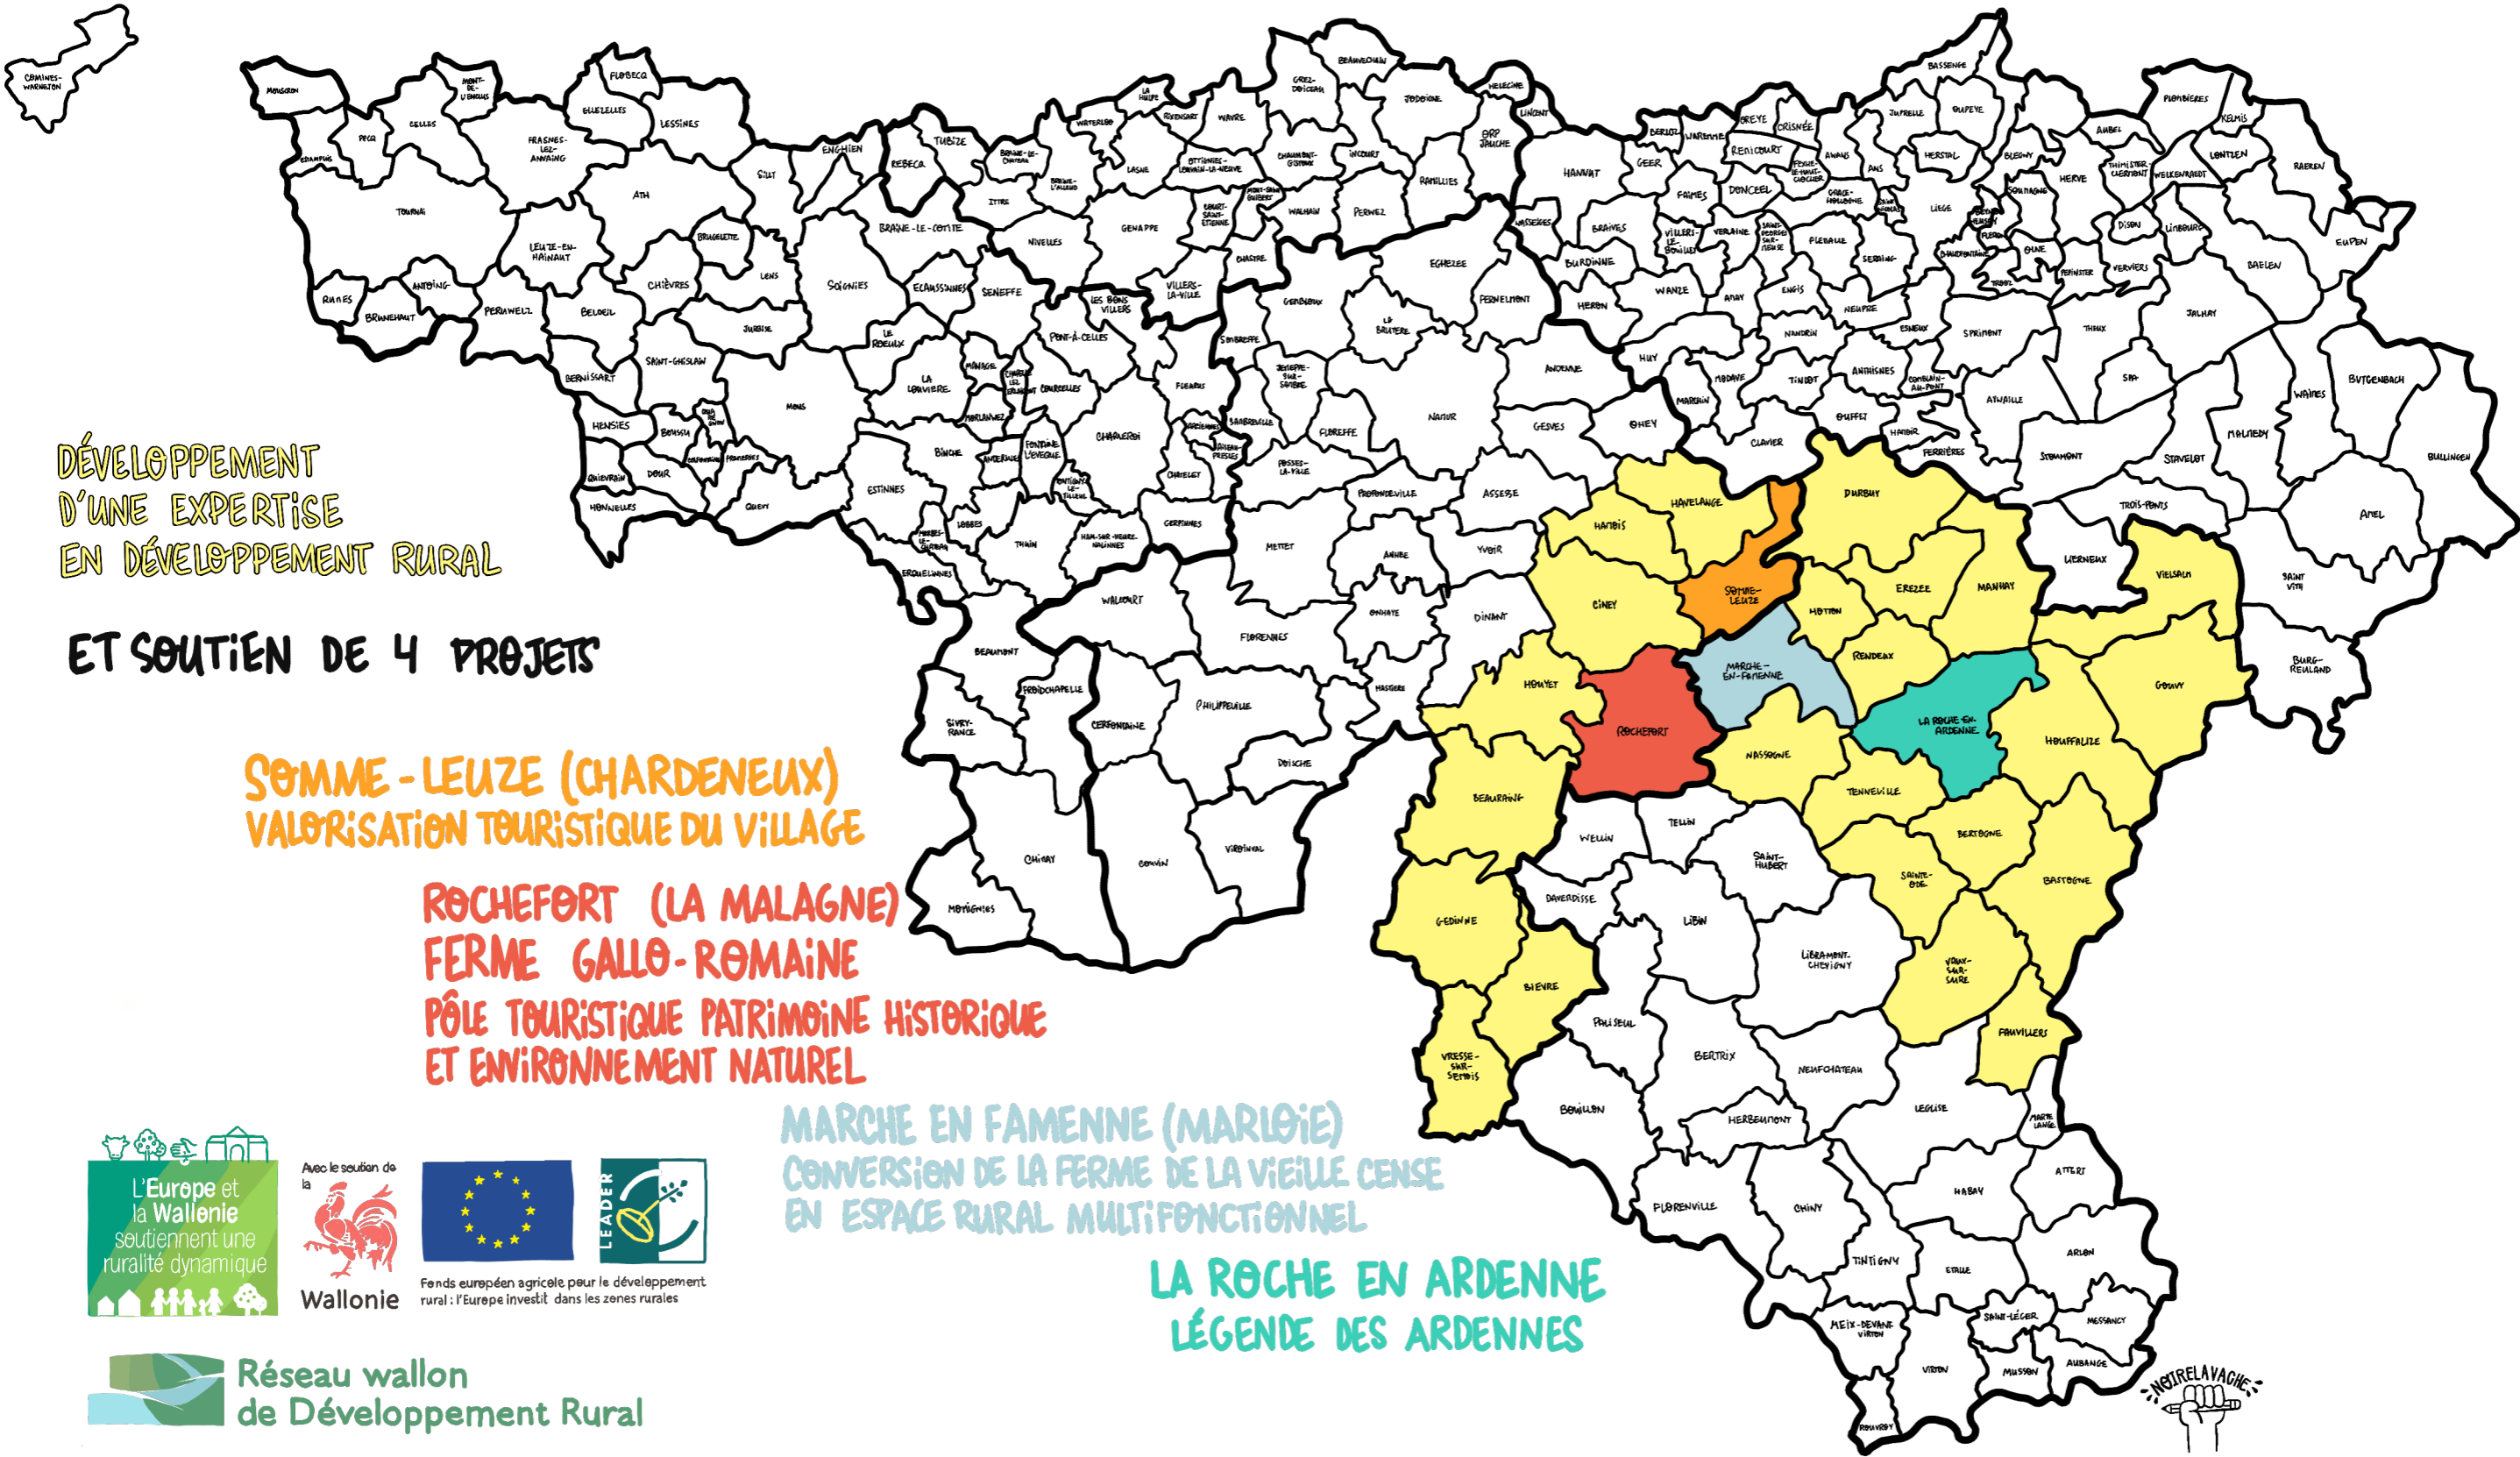

GROUPE D'ACTION LOCALE LEADER-WALLONIE (1992-1994)

- ASSOCIATION REGROUPEANT
- L'OFFICE WALLON DE DÉVELOPPEMENT RURAL
 - L'INTERCOMMUNALE D'ÉQUIPEMENTS ÉCONOMIQUES POUR LA PROVINCE DU LUXEMBOURG
 - LA FONDATION RURALE DE WALLONIE
 - LE CENTRE D'ÉCONOMIE RURALE
 - LE BUREAU ÉCONOMIQUE DE LA PROVINCE DE NAMUR

DÉVELOPPEMENT
D'UNE EXPERTISE
EN DÉVELOPPEMENT RURAL

ET SOUTIEN DE 4 PROJETS

SOMME-LEUZE (CHARDENEUX)
VALORISATION TOURISTIQUE DU VILLAGE

ROCHFORT (LA MALAGNE)
FERME GALLO-ROMAINE
PÔLE TOURISTIQUE PATRIMOINE HISTORIQUE
ET ENVIRONNEMENT NATUREL

MARCHE EN FAMENNE (MARLØIE)
CONVERSION DE LA FERME DE LA VIEILLE CENSE
EN ESPACE RURAL MULTIFONCTIONNEL

LA ROCHE EN ARDENNE
LÉGENDE DES ARDENNES

Fonds européen agricole pour le développement rural : l'Europe investit dans les zones rurales

Réseau wallon de Développement Rural