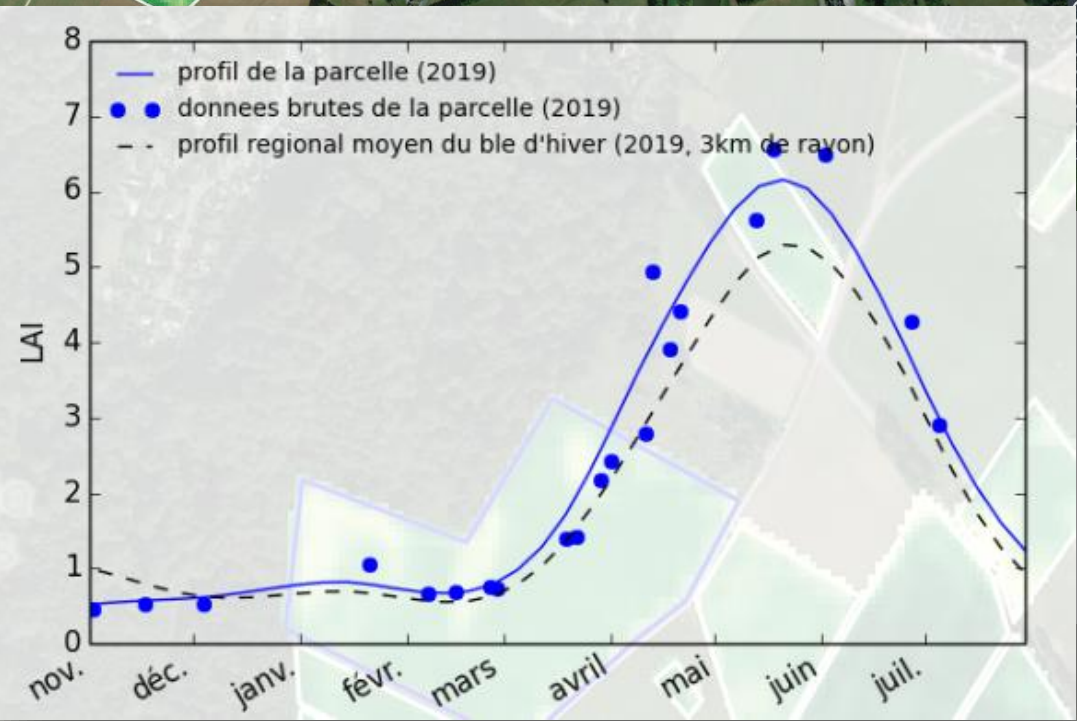

- Comparaison par rapport aux champs alentours
- Variabilité infra-parcellaire => zonation