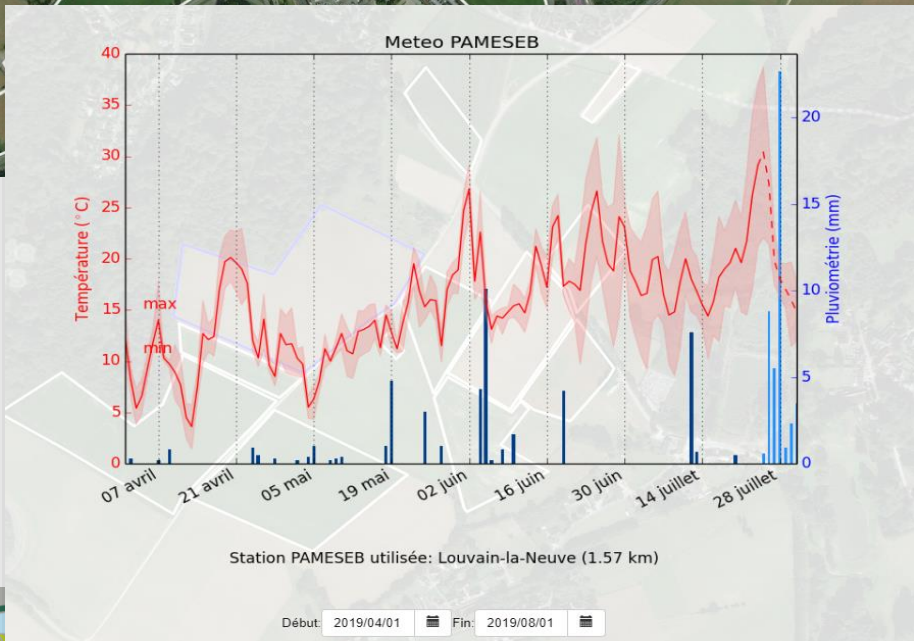

Mes parcelles

Rechercher un lieu...

Filtres:

- Laituzeu DEMO
- Libramont 1 DEMO
- LLN 1 DEMO
- Monnet 4 DEMO
- Vieuxsart 14 DEMO
- Vieuxsart 16 DEMO
- Vieuxsart 17 DEMO
- Vieuxsart 19 DEMO
- Vieuxsart 22 DEMO
- Vieuxsart 24 DEMO
- Villers 2 DEMO
- Villers 3 DEMO
- Villers 4 DEMO
- Villers 7 DEMO

Mes données encodées

- Informations générales
- Travaux au champ (0)
- Événements (0)
- Conseil de fumure azotée (Requaferti) (vide)
- Conseil de fumure azotée (Livre Blanc) (vide)

Observations et prévisions météorologiques les plus proches de votre parcelle