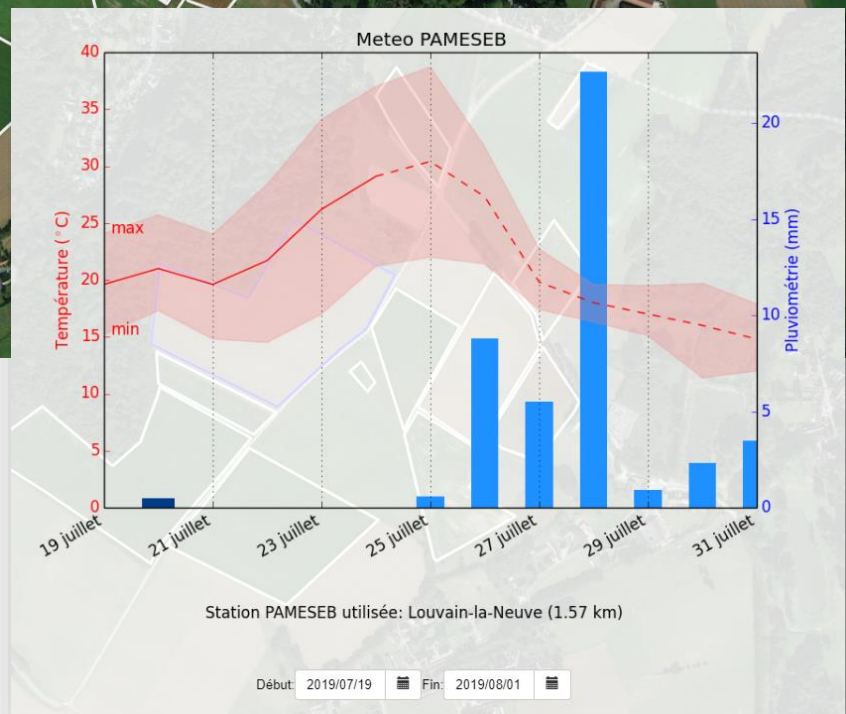

**Données satellites**

- Visible
- Proche infra-rouge
- Pleiades (2m) Visible

**Mes parcelles**

Rechercher un lieu...

Filtres:

- Laituzeu DEMO
- Libramont 1 DEMO
- LLN 1 DEMO
- Monnet 4 DEMO
- Vieuxsart 14 DEMO
- Vieuxsart 16 DEMO
- Vieuxsart 17 DEMO
- Vieuxsart 19 DEMO
- Vieuxsart 22 DEMO
- Vieuxsart 24 DEMO
- Villers 2 DEMO
- Villers 3 DEMO
- Villers 4 DEMO
- Villers 7 DEMO

# Observations et prévisions météorologiques les plus proches de votre parcelle

Mes parcelles

Rechercher un lieu...

Filtres:

- Lauzère 1 DEMO
- Libramont 1 DEMO
- LLN 1 DEMO
- Monnet 4 DEMO
- Vieuxsart 14 DEMO
- Vieuxsart 16 DEMO
- Vieuxsart 17 DEMO
- Vieuxsart 19 DEMO
- Vieuxsart 22 DEMO
- Vieuxsart 24 DEMO
- Villers 2 DEMO
- Villers 3 DEMO
- Villers 4 DEMO
- Villers 7 DEMO