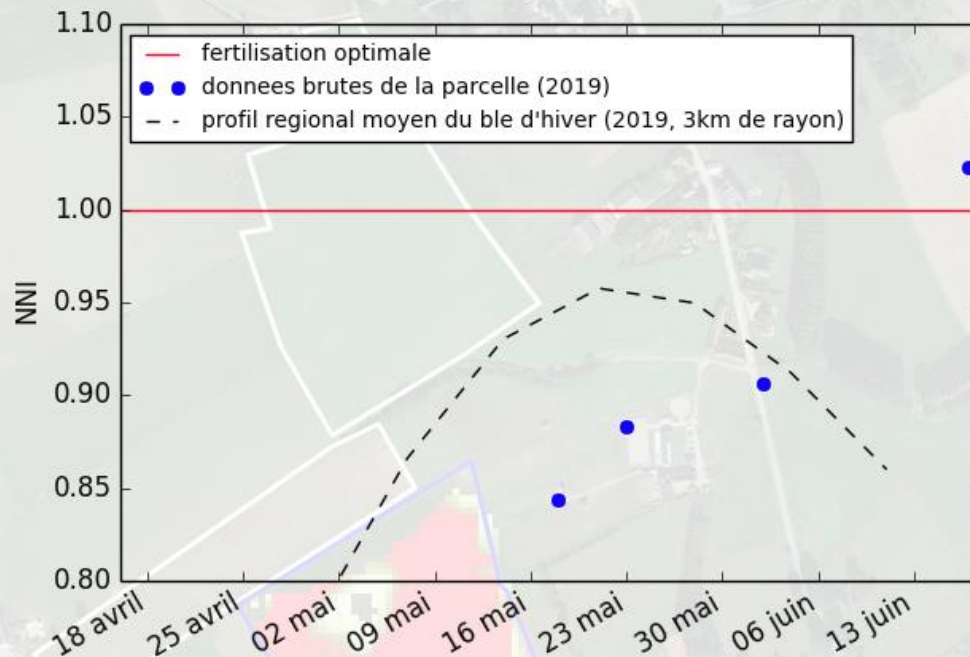

### Conseils

NNI

**requisud**  
Service de conseil agricole

Livre Blanc Livre Blanc Cereales

Date: 05/07/2019

Avril	Mai	Juin
18 21	13 18 23	02 17

Trouver un lieu...

NNI

NNI  
Moyenne:  
Pixel: 0.72

On the graph, the NNI on your plot is displayed by the blue curve. The dashed line give the mean development of the same crop type in a 3km radius around your plot.

**Mes parcelles**