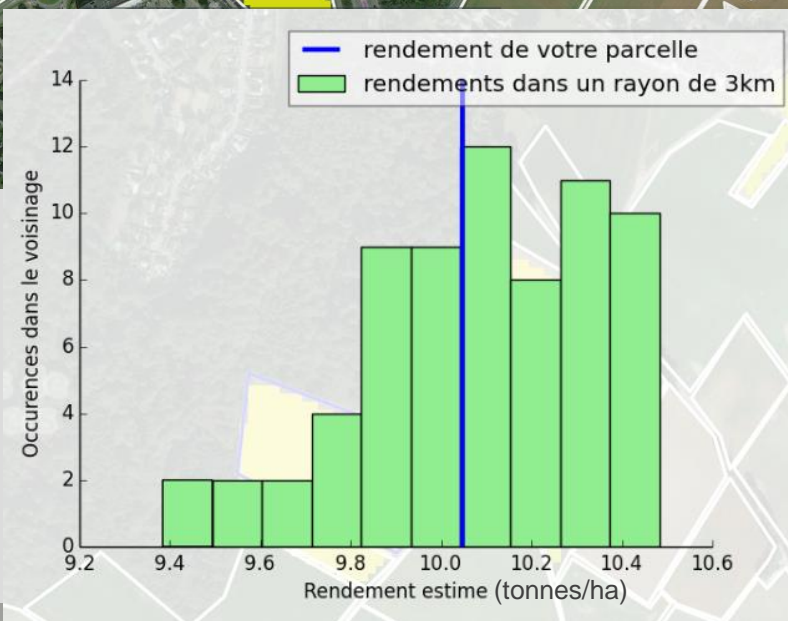

NNI  
Moyenne:  
Pixel: 0.72

On the graph, the NNI on your plot is displayed by the blue curve. The dashed line give the mean development of the same crop type in a 3km radius around your plot.

**Mes parcelles**

Filtres:  Tout le monde  DEMO

- monnet 4
- my new parcel
- test10
- test11
- test12
- test14
- test7
- test8
- test88
- test9
- Vieuxsart 19 DEMO
- Vieuxsart 24 DEMO
- Villers 3 DEMO
- Villers 4 DEMO

**Indicateurs**

# Estimation du rendement pour votre parcelle

- 📍 **Comparaison par rapport aux champs alentours (3 km)**
- 📍 sur base d'un modèle de croissance calibré sur l'évolution temporelle observée par satellite