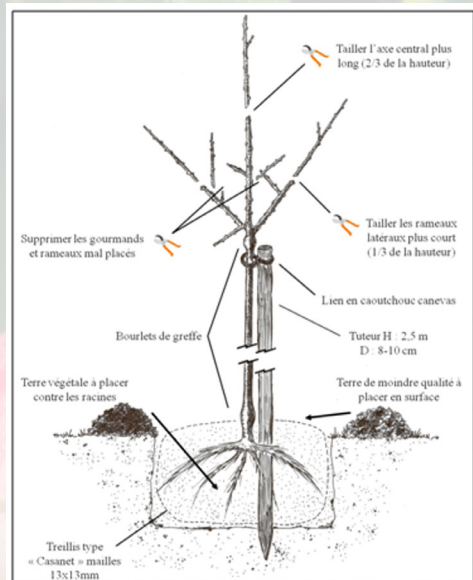

La commande groupée :  
C'est quoi ?

La commande groupée vise à **favoriser le maillage écologique** sur les communes de Florennes, Gerpinnes, Mettet et Walcourt en incitant à la **création de vergers et de haies**. Par la commande groupée, vous bénéficiez de tarifs avantageux négociés exclusivement dans ce cadre.

! Prévoyez le moyen de transport adapté (les arbres fruitiers peuvent avoir une hauteur de 3 m) et de quoi couvrir les racines en cas de gelée et de vent !

Pour tout complément d'information :

GAL Entre-Sambre-et-Meuse  
Rue Albert Bernard, 13  
6280 Gerpinnes  
071/32.36.60 [marie@entre-sambre-et-meuse.be](mailto:marie@entre-sambre-et-meuse.be)  
[www.entre-sambre-et-meuse.be](http://www.entre-sambre-et-meuse.be)